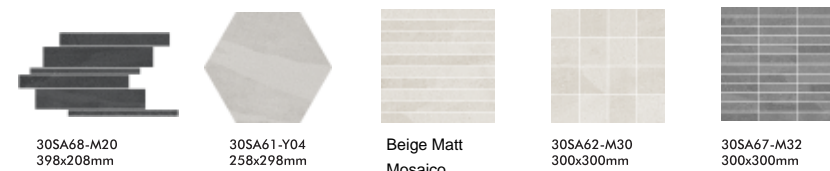

MOSAIC
馬賽克

30SA68-M20 398x208mm   30SA61-Y04 258x298mm   Beige Matt Mosaico   30SA62-M30 300x300mm   30SA67-M32 300x300mm